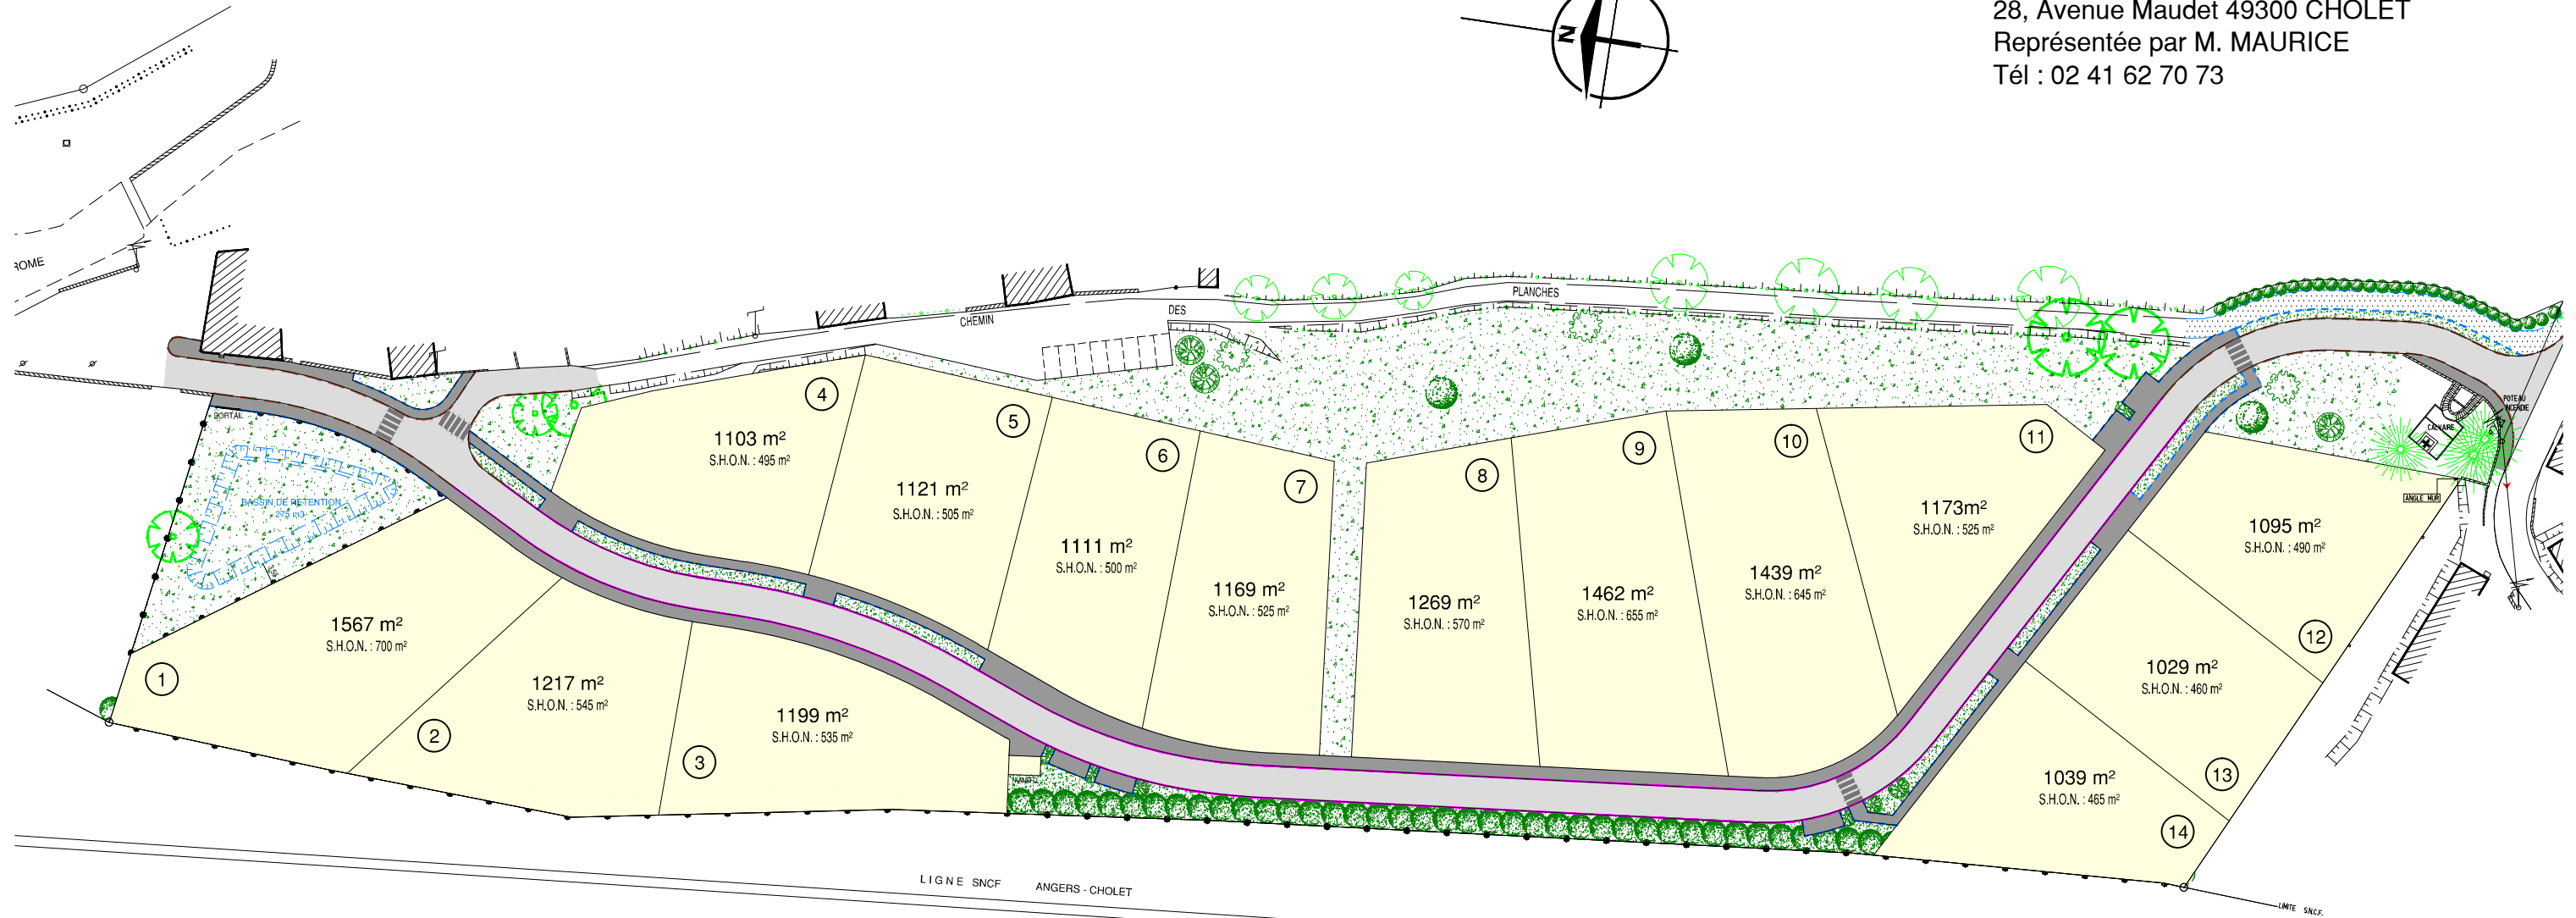

Commune de CHEMILLE

LOTISSEMENT "LE HAMEAU DES PLANCHES"

Réalisation Société Immobilière d'Aménagement

28, Avenue Maudet 49300 CHOLET
 Représentée par M. MAURICE
 Tél : 02 41 62 70 73

ANGERS

 D. CHAUVEAU - S. ROUSSEL - A. LANGLOIS
 GEOMETRES-EXPERTS FONCIERS ASSOCIES
 CHEMILLE

ECHELLE : 1/ 1000